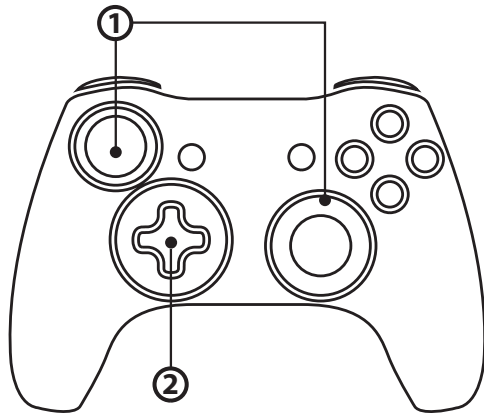

THRUSTMASTER®

图马思特®

DUAL ANALOG 4

双模拟操纵杆游戏手柄

技术特性

Xbox One® 风格的人体工程学设计：
优化设计，抓握舒适，
所有功能操作便捷。

- 1- 2 个渐进式迷你摇杆，使用橡胶纹理材质包覆
- 2- 1 个十字形方向键
- 3- 12 个数字操作按钮
- 4- 把手背面装饰纹理
- 5- USB 即插即用连接：即插即用，无需安装！

©2017 Guillemot Corporation S.A. 保留所有权利。Thrustmaster 和图马思特是 Guillemot Corporation S.A. (基利摩股份有限公司) 的注册商标。特此确认，所有其他商标和品牌名称均为其各自所有者的资产。插图不具约束力。内容、设计和规格可能因国家/地区而异，并可能随时出现更改，恕不另行通知。中国制造。