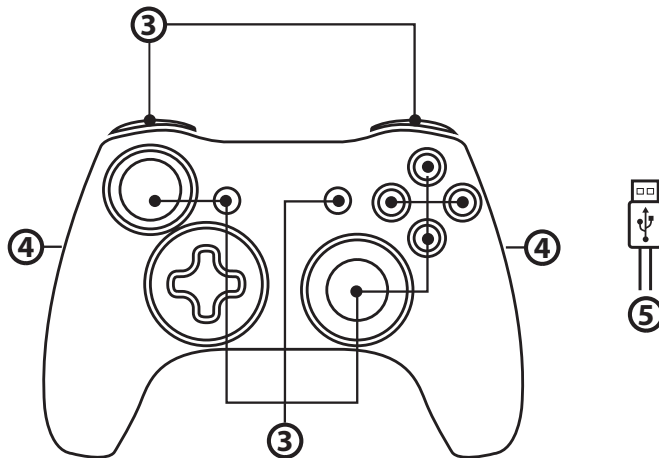

THRUSTMASTER®

图马思特®

DUAL ANALOG 4

双模拟操纵杆游戏手柄

技术特性

Xbox One® 风格的人体工程学设计：
优化设计，抓握舒适，
所有功能操作便捷。

- 1- 2 个渐进式迷你摇杆，使用橡胶纹理材质包覆
- 2- 1 个十字形方向键
- 3- 12 个数字操作按钮
- 4- 把手背面装饰纹理
- 5- USB 即插即用连接：即插即用，无需安装！

©2017 Guillemot Corporation S.A. 保留所有权利。Thrustmaster 和图马思特是 Guillemot Corporation S.A. (基利摩股份有限公司) 的注册商标。特此确认，所有其他商标和品牌名称均为其各自所有者的资产。插图不具约束力。内容、设计和规格可能因国家/地区而异，并可能随时出现更改，恕不另行通知。中国制造。