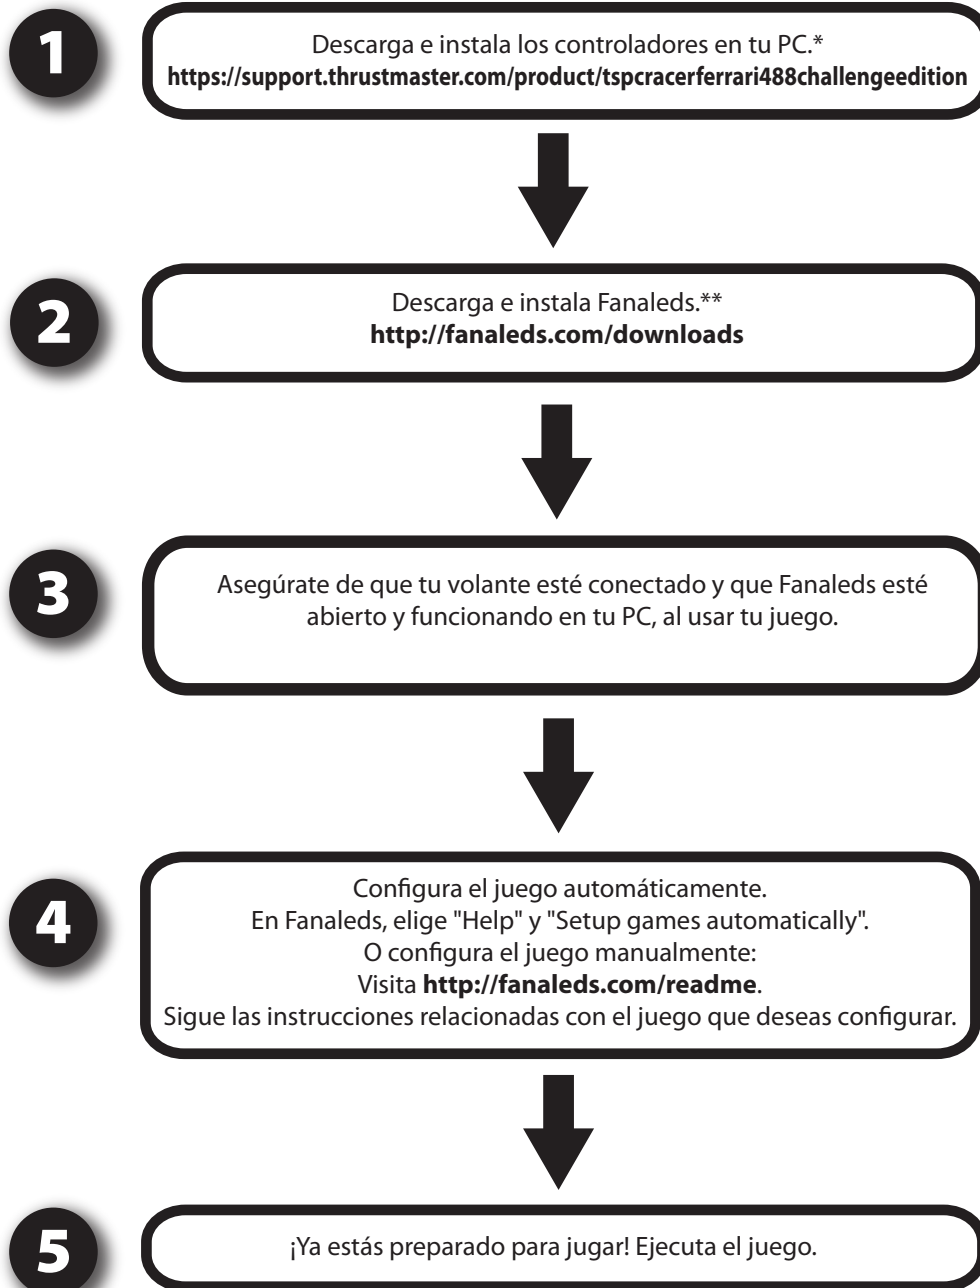

TS-PC RACER

Ferrari 488 Challenge Edition

Procedimiento para usar los LED en los juegos con Fanaleds

* Para más información, consulta la sección CONFIGURACIÓN DEL VOLANTE DE CARRERAS PARA PC del manual de usuario del volante de carreras TS-PC RACER Ferrari 488 Challenge Edition.