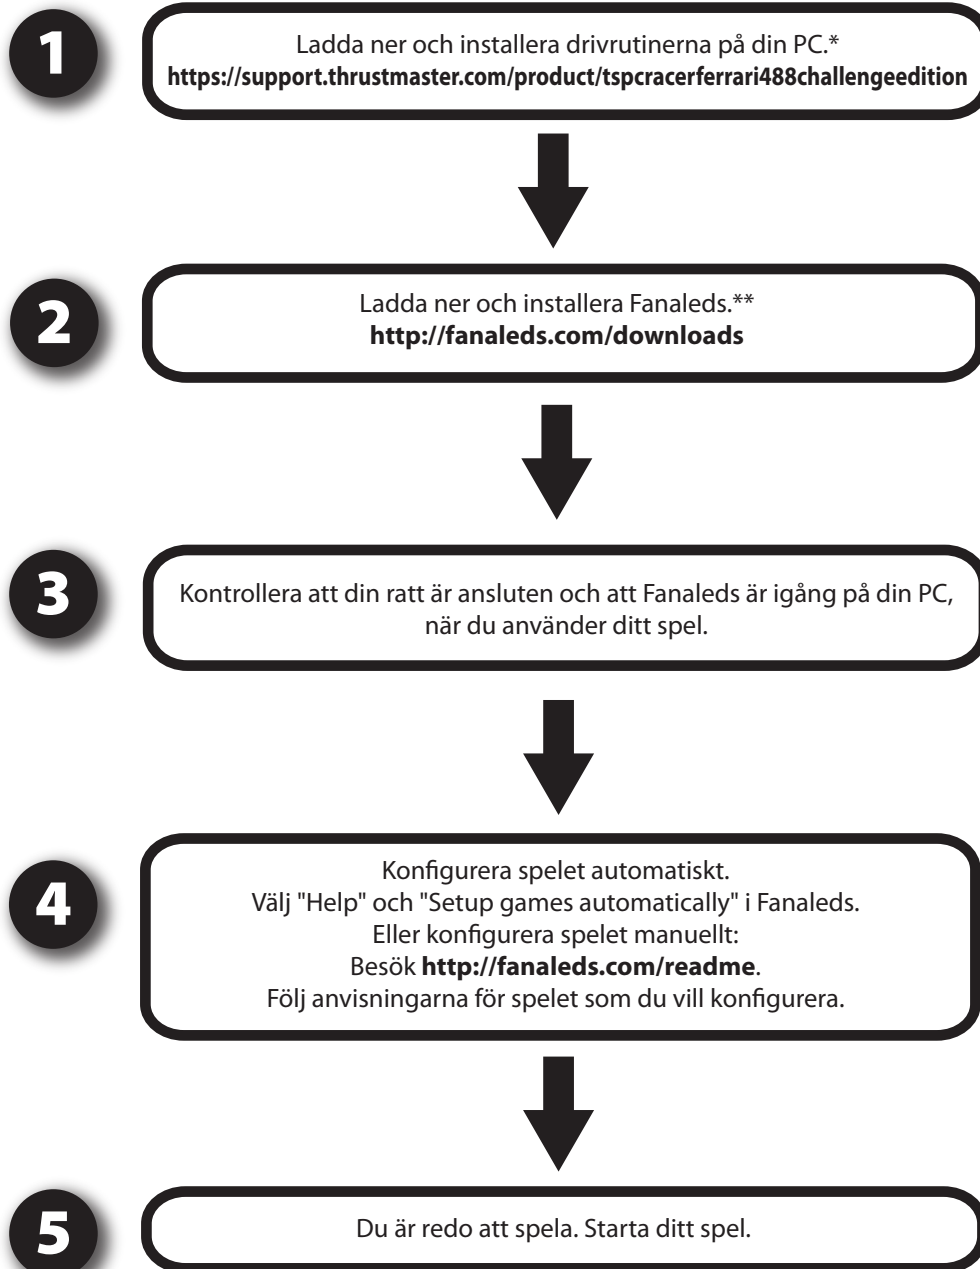

TS-PC RACER

Ferrari 488 Challenge Edition

Procedur för användning av LED-lampor i spel med Fanaleds

* Mer information finns under INSTALLATION PÅ PC i bruksanvisningen till racingratten TS-PC RACER Ferrari 488 Challenge Edition.