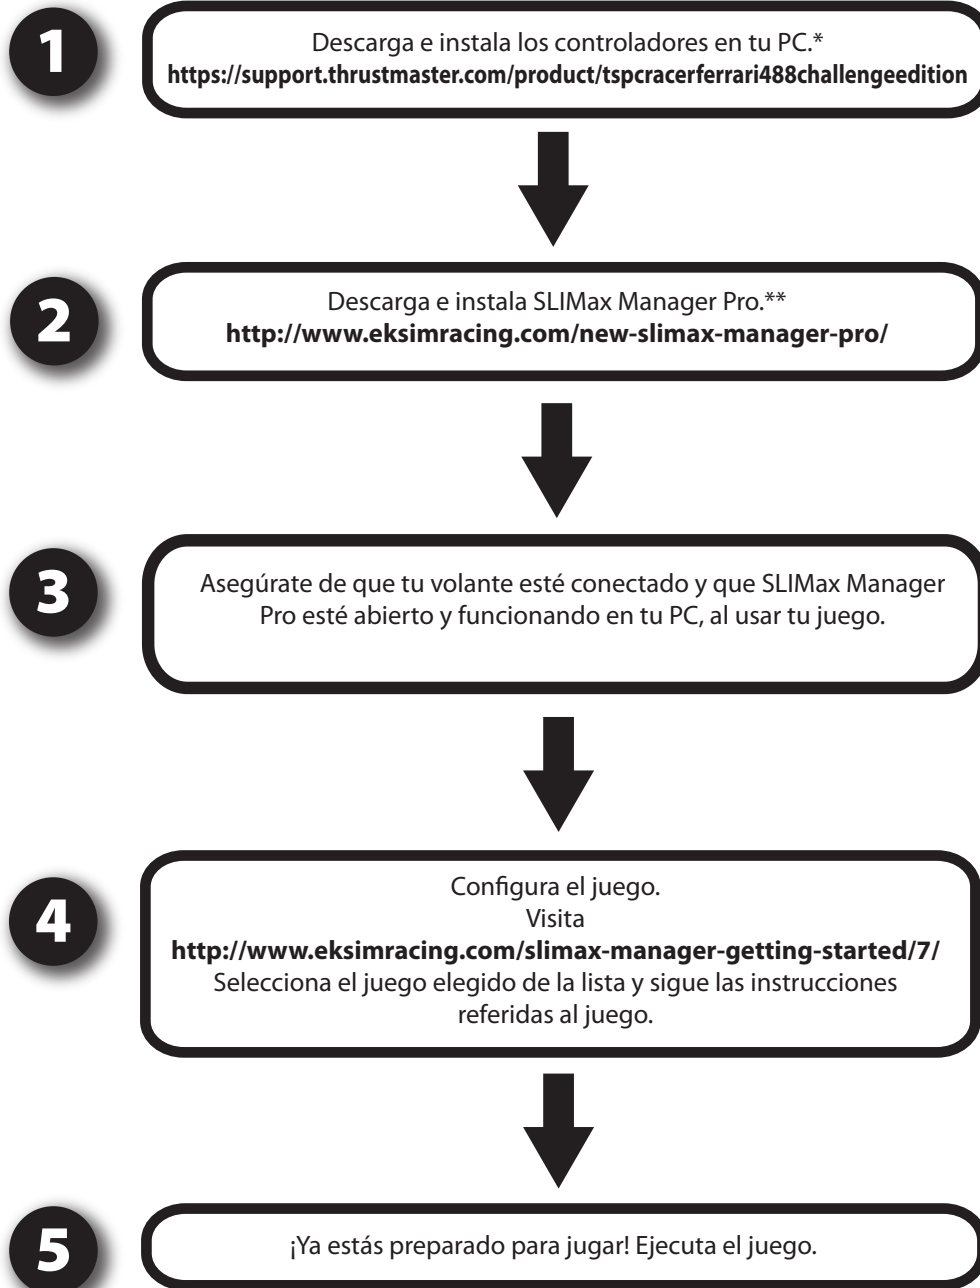

## Procedimiento para usar los LED en los juegos con SLIMax Manager Pro

\* Para más información, consulta la sección CONFIGURACIÓN DEL VOLANTE DE CARRERAS PARA PC del manual de usuario del volante de carreras TS-PC RACER Ferrari 488 Challenge Edition.