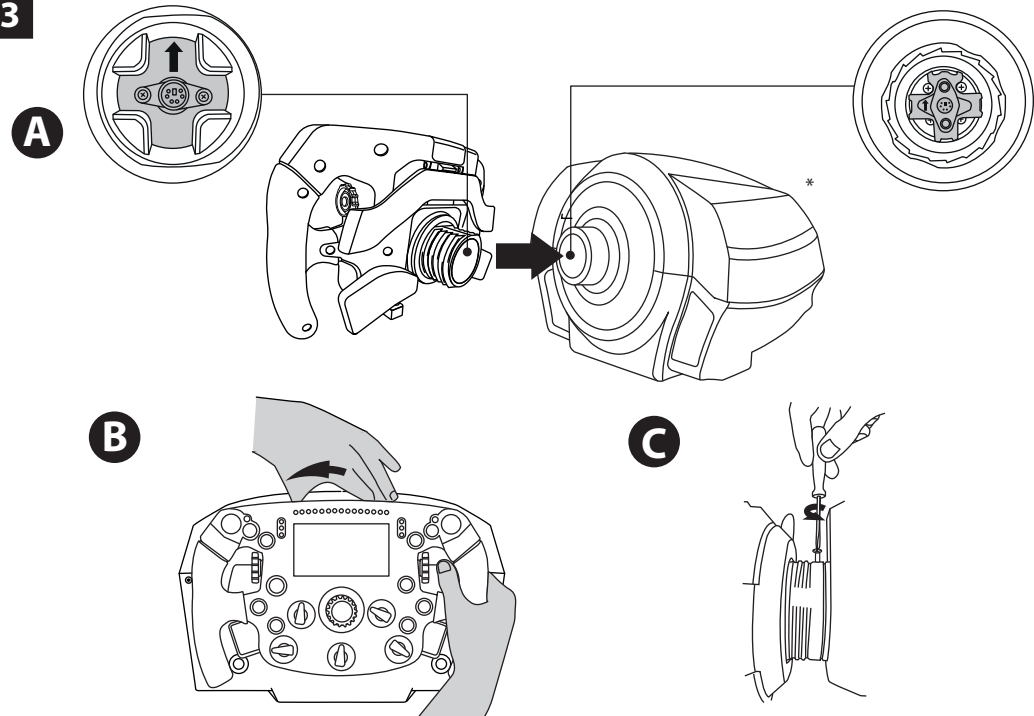

FORMULA WHEEL ADD-ON **THRUSTMASTER®**

FERRARI SF1000 EDITION

QUICK START GUIDE

PC (Windows 10/11) / PS5™/PS4™
Xbox One / Xbox Series

BOX CONTENTS

FR Contenu de la boîte / DE Verpackungsinhalt / NL Inhoud van de verpakking / IT Contenuto della confezione / ES Contenido de la caja / PT Conteúdo da embalagem / Py Содержимое коробки / CS Obsah balení / TR Kutu içeriği / PL Zawartość opakowania / 日本語 ボックス内容 / 繁體中文 包裝清單 / 한국어 포장 내용물 / العربية محتويات الصندوق

1

2

3