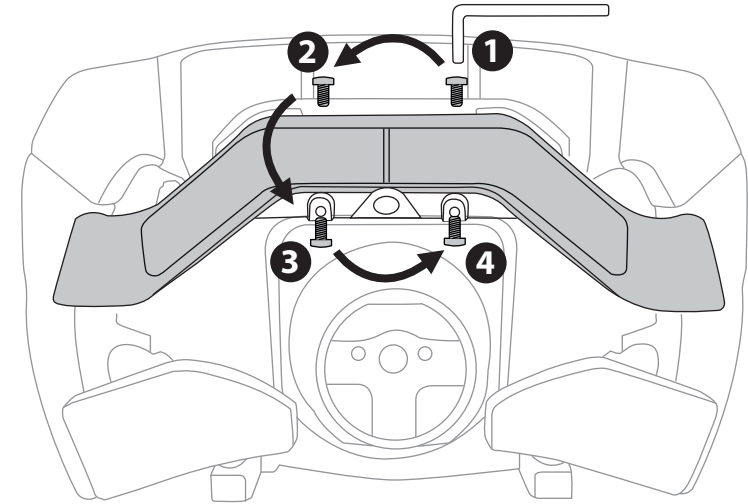

FORMULA WHEEL ADD-ON **THRUSTMASTER®**

FERRARI SF1000 EDITION

QUICK START GUIDE

PC (Windows 10/11) / PS5™/PS4™
Xbox One / Xbox Series

BOX CONTENTS

FR Contenu de la boîte / DE Verpackungsinhalt / NL Inhoud van de verpakking / IT Contenuto della confezione / ES Contenido de la caja / PT Conteúdo da embalagem / Py Содержимое коробки / CS Obsah balení / TR Kutu içeriği / PL Zawartość opakowania / 日本語 ボックス内容 / 繁體中文 包裝清單 / 한국어 포장 내용물 / العربية محتويات الصندوق

1

2

3