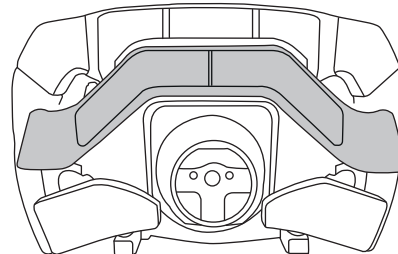

FORMULA WHEEL ADD-ON **THRUSTMASTER®**

FERRARI SF1000 EDITION

QUICK START GUIDE

PC (Windows 10/11) / PS5™/PS4™
Xbox One / Xbox Series

BOX CONTENTS

FR Contenu de la boîte / DE Verpackungsinhalt / NL Inhoud van de verpakking / IT Contenuto della confezione / ES Contenido de la caja / PT Conteúdo da embalagem / Py Содержимое коробки / CS Obsah balení / TR Kutu içeriği / PL Zawartość opakowania / 日本語 ボックス内容 / 繁體中文 包裝清單 / 한국어 포장 내용물 / العربية محتويات الصندوق

1

2

3