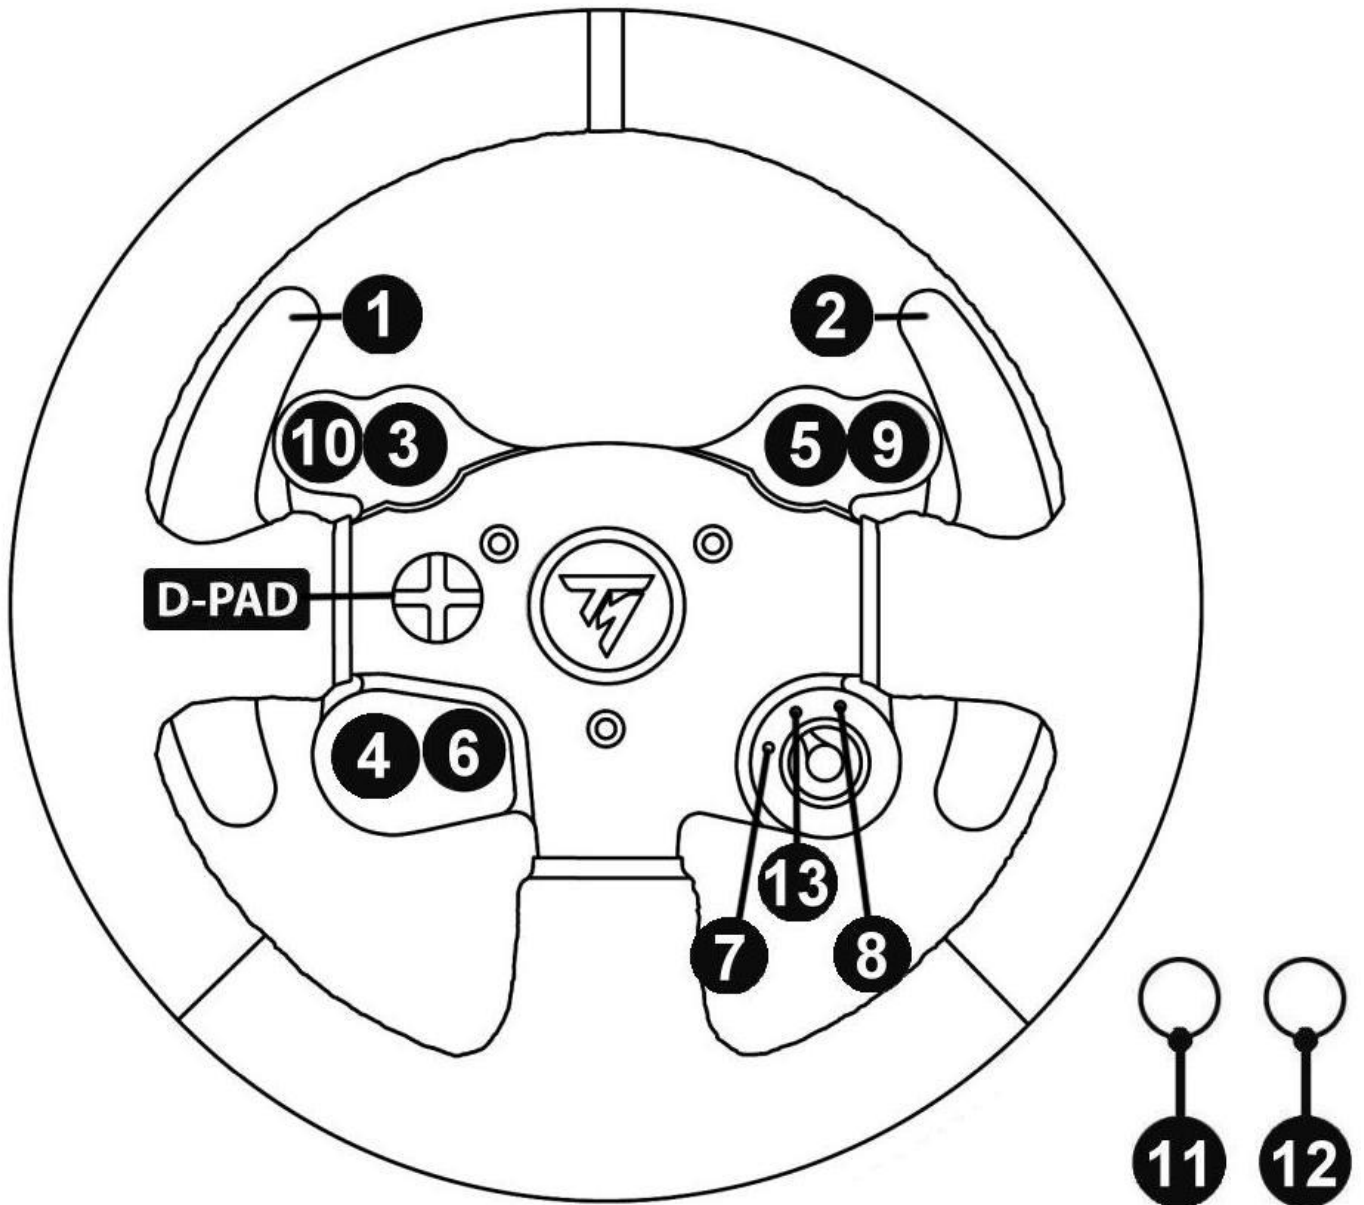

# **T7 LEATHER 28 GT WHEEL** *ADD-ON*

## **PC - GENERIC MAPPING:**

# **TM LEATHER 28 GT WHEEL** *ADD-ON*